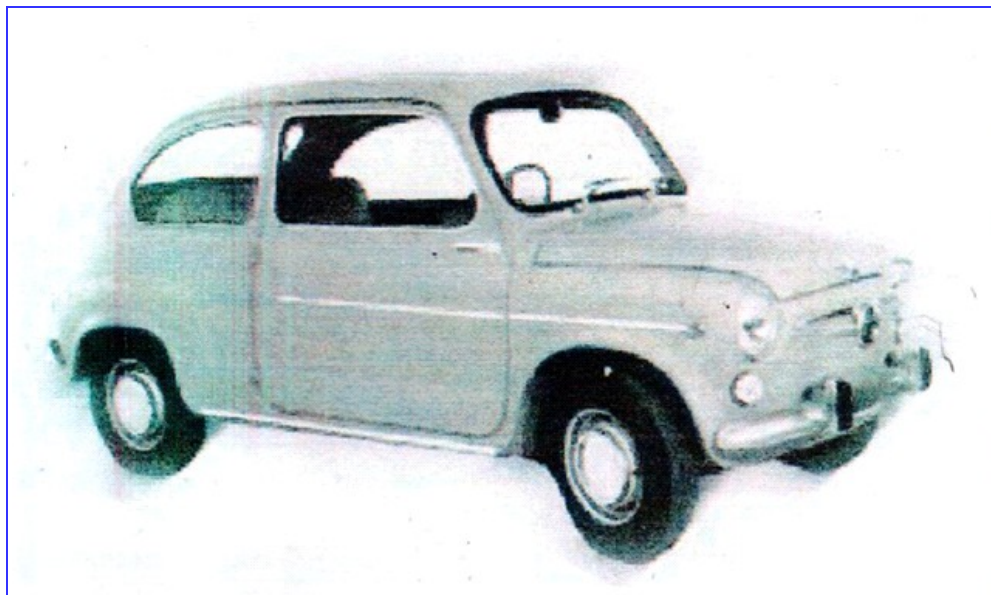

Recambios Tamarit, S.L.

TEL: 963 41 62 25 TEL/FAX: 963 41 41 94

WHATSAPP: 658 031 633

tamarit@recambiosamarit.com

WWW.RECAMBIOSTAMARIT.COM

Calle Sueca 62 - (46006) Valencia

OFERTAS
SEAT 600

*Precios sin IVA incluido y sujetos a fluctuación del mercado

DICIEMBRE 2024/ENERO2025