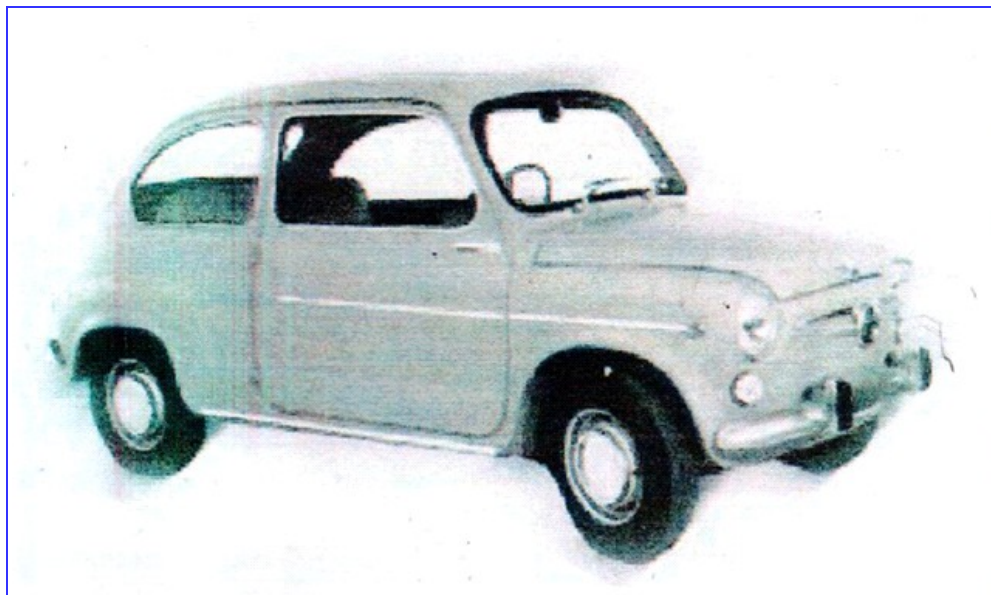

Recambios Tamarit, S.L.

TEL: 963 41 62 25 TEL/FAX: 963 41 41 94

WHATSAPP: 658 031 633

tamarit@recambiostamarit.com

WWW.RECAMBIOSTAMARIT.COM

Calle Sueca 62 - (46006) Valencia

OFERTAS
SEAT 600

*Precios sin IVA incluido y sujetos a fluctuación del mercado

JULIO - AGOSTO 2024