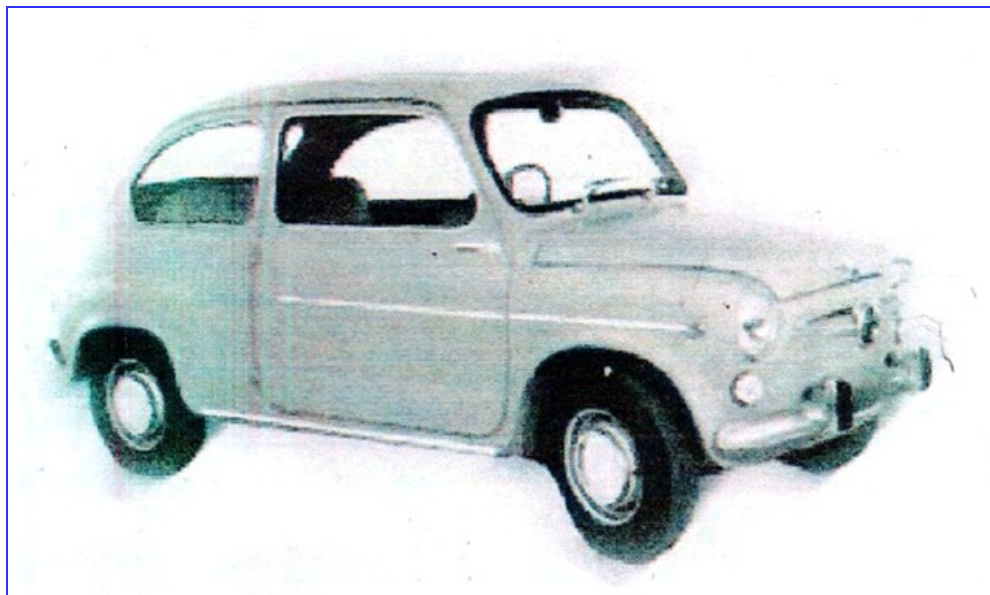

Recambios Tamarit, S.L.

TEL: 963 41 62 25 TEL/FAX: 963 41 41 94

WHATSAPP: 658 031 633

tamarit@recambiosamarit.com

WWW.RECAMBIOSTAMARIT.COM

Calle Sueca 62 - (46006) Valencia

OFERTAS
SEAT 600

*Precios sin IVA incluido y sujetos a fluctuación del mercado

DICIEMBRE 2021